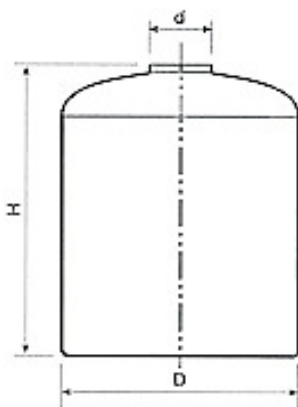

Model Fibra, S.L.[®]

DEPÓSITOS CILINDRICOS VERTICALES DE BASE PLANA Y CON TAPA ROSCADA

POLIETILENO ROTOMOLDEADO, ADITIVADO U.V., GRAN RESISTENCIA,
INALTERABLES, LAVABLES, LIGEROS Y PRÁCTICOS

DEPÓSITOS CILINDRICOS VERTICALES DE BASE PLANA Y CON TAPA ROSCADA

CATPE353503-Rev.02

REFERENCIA	LITROS	D (mm)	H (mm)	BOCA (mm)	Pozeta
3535002	50	460	420	245	
3535004	125	460	900	245	
3535007	550	780	1.300	350	
3535008	750	1055	1.050	350	
3535009	1.100	1055	1.350	350	
3535011	1.500	1160	1.540	350	*
3535012	2.000	1450	1.390	350	*
3535013	3.000	1600	1.800	350	
3535014	3.000-A	2000	1.300	350	
3535015	5.500	2000	2.100	350	*
3535017	9.000	2.400	2.430	350	
3535018	11.000	2.400	2.850	350	
Tolerancia dimensional +/- 2 %					