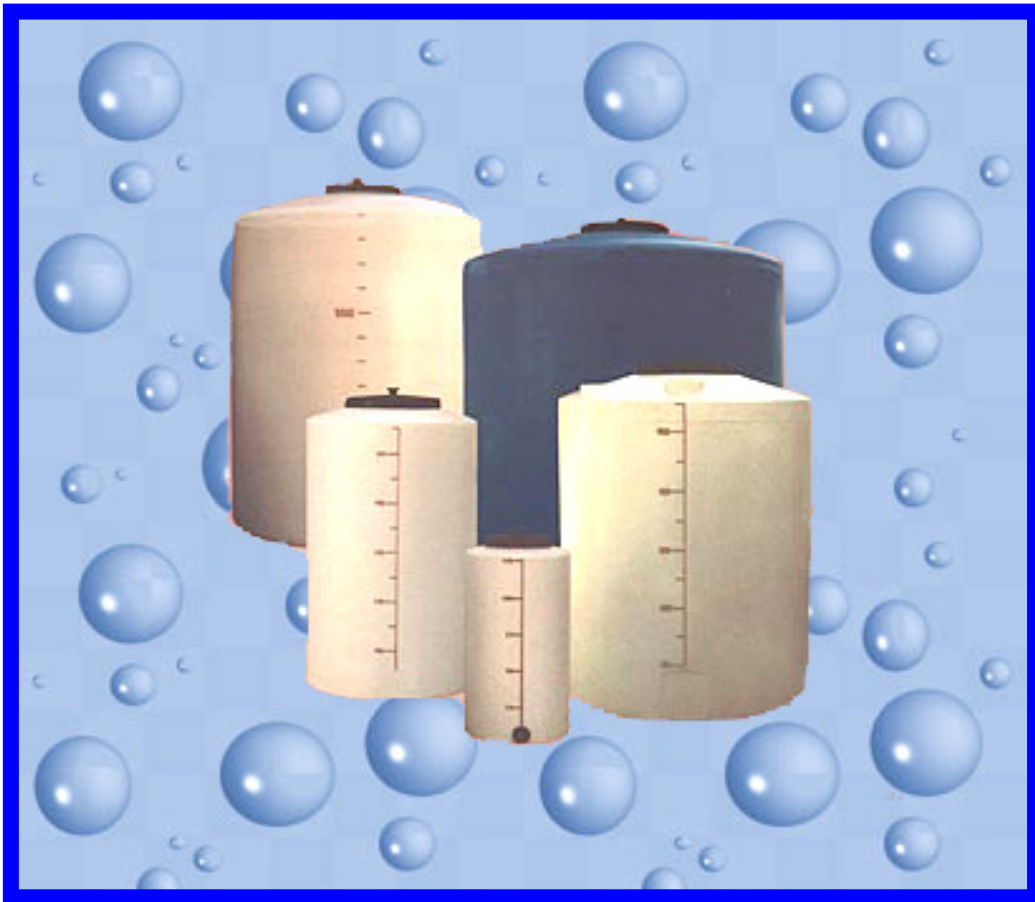

Model Fibra, S.L.[®]

DEPÓSITOS CILINDRICOS VERTICALES DE BASE PLANA Y CON TAPA ROSCADA

POLIETILENO ROTOMOLDEADO, ADITIVADO U.V., GRAN RESISTENCIA,
INALTERABLES, LAVABLES, LIGEROS Y PRÁCTICOS

DEPÓSITOS CILINDRICOS VERTICALES DE BASE PLANA Y CON TAPA ROSCADA

CARACTERISTICAS:

- ✚ Fabricados en polietileno lineal, aditivado U.V.
- ✚ Moldeados por sistema rotacional de una sola pieza, sin uniones ni soldaduras. Su figura cilíndrica monobloc y cerrada en forma de cúpula, ofrece una excelente resistencia mecánica .
- ✚ Idóneos para el almacenamiento de productos químicos, alimenticios, abonos líquidos y solubles, agua, etc.(Productos con densidades hasta 1,2, a más densidad consultar con nuestro departamento comercial)
- ✚ Fáciles de limpiar, con superficies lisas, sin poros, tanto interiores como exteriores. Completamente higiénicos.
- ✚ No influyen en el sabor, olor o color de los productos contenidos
- ✚ Niveles de capacidad reseñados en los mismos
- ✚ Tapa roscada PP. para llenado de varias medidas según modelo.
- ✚ Color Standard: blanco natural, gris y azul, con posibilidad de estudio en otros colores