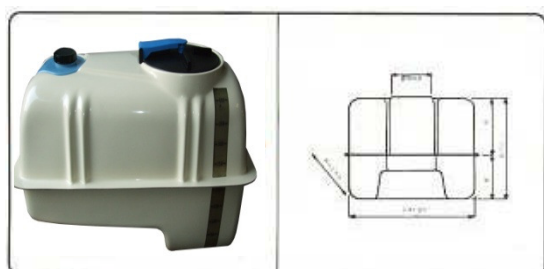

CATPRFV350102-Rev.01

Model Fibra, S.L.®

VENTAS, ADMINISTRACIÓN Y COMPRAS
Ctra. Valencia - Alicante, 59
FABRICA Camino Guardarany, s/ n.
Apartado de Correos 25
46410 SUECA (Valencia) ESPAÑA

Telf. 961700143 - 961704027
E-Mail modelfibra@modelfibra.com
ventas@modelfibra.com
Web Site: <http://www.modelfibra.com>