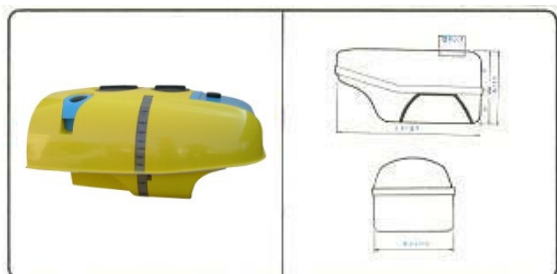

## SERIE PULVERIZACIÓN-P.R.F.V.

DEPÓSITOS CON GUARDABARROS-HUECO BOMBA Y AUXILIARES LAVAMANOS-PE / MOD. AT							
REFERENCIA	Capacidad	LARGO	ANCHO	ALTO	LARGO-CHASIS	ANCHO-CHASIS	BOCA
3501590	450-D13	1.330	1.060	760	570	500	380
3501591	700-D13	1.400	950	830	740	500	380
3501592	1.000-D13	1.940	1.220	920	1.150	540	380
3501593	1.500-D13	2.230	1.160	1.000	1.555	650	380
3501594	2.100-D13	2.635	1.270	1.000	1.830	650	380
3501588	3.000-D16/A	2.650	1.420	1.060	1.400	710	380
3501589	4.500/A	2.720	1.670	1.120	1.400	920	380