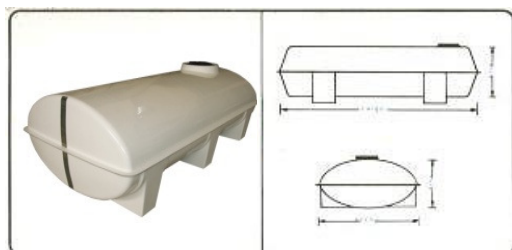

SERIE ALMACENAMIENTO Y TRANSPORTE DE LIQUIDOS P.R.F.V.

DEPÓSITOS OVALADOS CON SOPORTES / Mod.OVSE y Mod.OVSTR

REFERENCIA	Capacidad	LARGO	ANCHO	ALTO	A	B	BOCA
3501620-24	2.000	1.990	1.525	930	425	505	380
3501621-25	3.000	3.000	1.525	930	425	505	380
3501622-26	5.000	2.550	2.250	1.300	700	600	380

DEPÓSITOS OVALADOS SIN SOPORTES / Mod.OVE y Mod.OVTR

3501630-33	5.000	3.333	2.000	1.000	500	500	380
3501631-34	6.000	4.000	2.000	1.000	500	500	380

DEPÓSITOS CILINDRICOS / Mod.CPES

3501651	1.100	1.430	1.040	1.040	520	520	380
---------	-------	-------	-------	-------	-----	-----	-----

DEPÓSITOS RECTÁNGULARES CON SOPORTES / Mod. CSGS. y Mod.CSTR

REFERENCIA	Capacidad	LARGO	ANCHO	ALTO	A	B	BOCA
3501760-75	100	590	390	520	260	260	240
3501761-76	200	730	570	560	280	280	240
3501762-77	300	920	610	600	380	220	380
3501763-78	400	1.070	660	640	430	210	380
3501764-79	600	1.260	760	710	410	300	380
3501765-80	1.000	1.610	940	810	510	300	380

DEPÓSITOS RECTÁNGULARES ESTATICOS CON SOPORTES / Mod.RCSGS Y Mod.RCSAB

3501720-30	400	1.120	540	880	400	480	380
3501721-31	600	1.610	540	880	400	480	380
3501722-32	1.000	1.650	670	1090	520	570	380
3501723-33	1.500	2.020	810	1.170	520	650	380
3501724-34	2.000	2.020	1.060	1.090	520	570	380