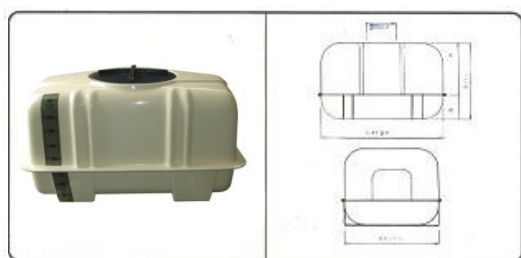

SERIE ALMACENAMIENTO Y TRANSPORTE DE LIQUIDOS P.R.F.V.

DEPÓSITOS OVALADOS CON SOPORTES / Mod.OVSE y Mod.OVSTR

REFERENCIA	Capacidad	LARGO	ANCHO	ALTO	A	B	BOCA
3501620-24	2.000	1.990	1.525	930	425	505	380
3501621-25	3.000	3.000	1.525	930	425	505	380
3501622-26	5.000	2.550	2.250	1.300	700	600	380

DEPÓSITOS OVALADOS SIN SOPORTES / Mod.OVE y Mod.OVTR

3501630-33	5.000	3.333	2.000	1.000	500	500	380
3501631-34	6.000	4.000	2.000	1.000	500	500	380

DEPÓSITOS CILINDRICOS / Mod.CPES

3501651	1.100	1.430	1.040	1.040	520	520	380
---------	-------	-------	-------	-------	-----	-----	-----

DEPÓSITOS RECTÁNGULARES CON SOPORTES / Mod. CSGS. y Mod.CSTR

REFERENCIA	Capacidad	LARGO	ANCHO	ALTO	A	B	BOCA
3501760-75	100	590	390	520	260	260	240
3501761-76	200	730	570	560	280	280	240
3501762-77	300	920	610	600	380	220	380
3501763-78	400	1.070	660	640	430	210	380
3501764-79	600	1.260	760	710	410	300	380
3501765-80	1.000	1.610	940	810	510	300	380

DEPÓSITOS RECTÁNGULARES ESTATICOS CON SOPORTES / Mod.RCSGS Y Mod.RCSAB

3501720-30	400	1.120	540	880	400	480	380
3501721-31	600	1.610	540	880	400	480	380
3501722-32	1.000	1.650	670	1090	520	570	380
3501723-33	1.500	2.020	810	1.170	520	650	380
3501724-34	2.000	2.020	1.060	1.090	520	570	380