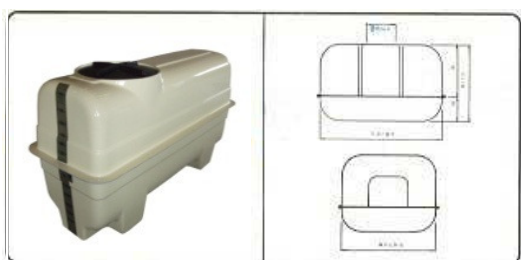

SERIE ALMACENAMIENTO Y TRANSPORTE DE LIQUIDOS P.R.F.V.

DEPÓSITOS OVALADOS CON SOPORTES / Mod.OVSE y Mod.OVSTR

REFERENCIA	Capacidad	LARGO	ANCHO	ALTO	A	B	BOCA
3501620-24	2.000	1.990	1.525	930	425	505	380
3501621-25	3.000	3.000	1.525	930	425	505	380
3501622-26	5.000	2.550	2.250	1.300	700	600	380

DEPÓSITOS OVALADOS SIN SOPORTES / Mod.OVE y Mod.OVTR

3501630-33	5.000	3.333	2.000	1.000	500	500	380
3501631-34	6.000	4.000	2.000	1.000	500	500	380

DEPÓSITOS CILINDRICOS / Mod.CPES

3501651	1.100	1.430	1.040	1.040	520	520	380
---------	-------	-------	-------	-------	-----	-----	-----

DEPÓSITOS RECTÁNGULARES CON SOPORTES / Mod. CSGS. y Mod.CSTR

REFERENCIA	Capacidad	LARGO	ANCHO	ALTO	A	B	BOCA
3501760-75	100	590	390	520	260	260	240
3501761-76	200	730	570	560	280	280	240
3501762-77	300	920	610	600	380	220	380
3501763-78	400	1.070	660	640	430	210	380
3501764-79	600	1.260	760	710	410	300	380
3501765-80	1.000	1.610	940	810	510	300	380