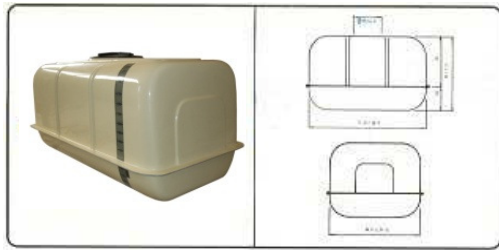

SERIE PULVERIZACIÓN-P.R.F.V.

DEPÓSITOS RECTANGULARES							
REFERENCIA	Capacidad	LARGO-CHASIS	ANCHO-CHASIS	ALTO	A	B	BOCA
3501001	100	590	390	520	250	270	240
3501002	200	730	570	560	280	280	240
3501003	300	920	610	600	380	220	380
3501004	400	1.070	660	780	430	350	380
3501006	600	1.260	760	840	410	430	380
3501007	800	1.330	960	890	530	360	380
3501008	1.000	1.610	940	940	540	400	380
3501009	1.500	1.910	930	970	690	280	380
3501010	2.000	2.000	1.080	1.040	760	280	380
3501011	2.500	2.500	1.080	1.040	760	280	380
3501012	2.500-ALTA	2.000	1.080	1.280	1.000	280	380
3501020	1.500-Ancha	2.000	1.230	770	420	350	380
3501021	2.000-Ancha	2.000	1.270	980	550	430	380

DEPÓSITOS RECTANGULARES CON AUXILIARES DE P.E.							
REFERENCIA	Capacidad	LARGO-CHASIS	ANCHO-CHASIS	ALTO	A	B	BOCA
3501071	400-D16	1.070	660	780	430	350	380
3501073	600-D16	1.260	760	840	440	400	380
3501015	3.500-D16	2.680	1.420	980	540	440	380
3501029	800-D30D16A	1.310	1.050	830	430	400	380
3501030	1.000-D16/A	2.000	1.230	660	420	240	380
3501031	1.500-D16/A	2.000	1.230	840	490	350	380
3501032	2.000-D16/A	2.000	1.270	1.000	570	430	380

DEPÓSITOS CON GUARDABARROS DESTAPADO

REFERENCIA	Capacidad	LARGO	ANCHO	ALTO	LARGO-CHASIS	ANCHO-CHASIS	BOCA
3501365	600	1.170	940	730	910	490	380
3501366	800	1.400	1.030	885	1.150	520	380

DEPÓSITOS CON GUARDABARROS Y ASIENTO