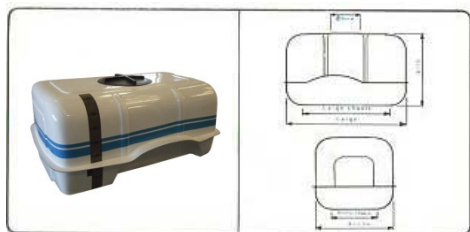

SERIE PULVERIZACIÓN-P.R.F.V.

DEPÓSITOS CON GUARDABARROS TAPADO

REFERENCIA	Capacidad	LARGO	ANCHO	ALTO	LARGO-CHASIS	ANCHO-CHASIS	BOCA
3501352	200	780	600	480	600	320	240
3501353	300	980	800	565	780	350	380
3501354	400	1.180	800	565	980	350	380
3501355	600	1.170	940	730	910	490	380
3501356	800	1.450	970	650	1.260	570	380
3501357	1.000	1.600	1.100	900	1.340	540	380
3501358	1.500	1.920	1.270	790	1.560	720	380
3501359	2.000	1.920	1.270	1.000	1.560	720	380