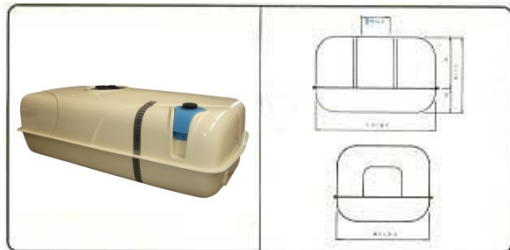

SERIE PULVERIZACIÓN-P.R.F.V.

DEPÓSITOS RECTANGULARES							
REFERENCIA	Capacidad	LARGO-CHASIS	ANCHO-CHASIS	ALTO	A	B	BOCA
3501001	100	590	390	520	250	270	240
3501002	200	730	570	560	280	280	240
3501003	300	920	610	600	380	220	380
3501004	400	1.070	660	780	430	350	380
3501006	600	1.260	760	840	410	430	380
3501007	800	1.330	960	890	530	360	380
3501008	1.000	1.610	940	940	540	400	380
3501009	1.500	1.910	930	970	690	280	380
3501010	2.000	2.000	1.080	1.040	760	280	380
3501011	2.500	2.500	1.080	1.040	760	280	380
3501012	2.500-ALTA	2.000	1.080	1.280	1.000	280	380
3501020	1.500-Ancha	2.000	1.230	770	420	350	380
3501021	2.000-Ancha	2.000	1.270	980	550	430	380

DEPÓSITOS RECTANGULARES CON AUXILIARES DE P.E.							
REFERENCIA	Capacidad	LARGO-CHASIS	ANCHO-CHASIS	ALTO	A	B	BOCA
3501071	400-D16	1.070	660	780	430	350	380
3501073	600-D16	1.260	760	840	440	400	380
3501015	3.500-D16	2.680	1.420	980	540	440	380
3501029	800-D30D16A	1.310	1.050	830	430	400	380
3501030	1.000-D16/A	2.000	1.230	660	420	240	380
3501031	1.500-D16/A	2.000	1.230	840	490	350	380
3501032	2.000-D16/A	2.000	1.270	1.000	570	430	380