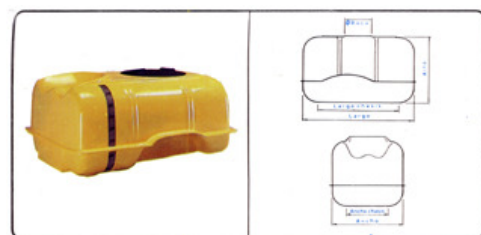

SERIE PULVERIZACIÓN-P.R.F.V.

DEPÓSITOS CON GUARDABARROS TAPADO

REFERENCIA	Capacidad	LARGO	ANCHO	ALTO	LARGO-CHASIS	ANCHO-CHASIS	BOCA
3501352	200	780	600	480	600	320	240
3501353	300	980	800	565	780	350	380
3501354	400	1.180	800	565	980	350	380
3501355	600	1.170	940	730	910	490	380
3501356	800	1.450	970	650	1.260	570	380
3501357	1.000	1.600	1.100	900	1.340	540	380
3501358	1.500	1.920	1.270	790	1.560	720	380
3501359	2.000	1.920	1.270	1.000	1.560	720	380

DEPÓSITOS CON GUARDABARROS DESTAPADO

REFERENCIA	Capacidad	LARGO	ANCHO	ALTO	LARGO-CHASIS	ANCHO-CHASIS	BOCA
3501365	600	1.170	940	730	910	490	380
3501366	800	1.400	1.030	885	1.150	520	380

DEPÓSITOS CON GUARDABARROS Y ASIENTO