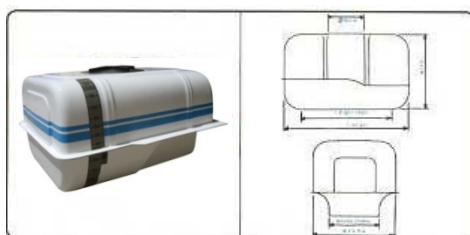

SERIE PULVERIZACIÓN-P.R.F.V.

DEPÓSITOS RECTANGULARES							
REFERENCIA	Capacidad	LARGO-CHASIS	ANCHO-CHASIS	ALTO	A	B	BOCA
3501001	100	590	390	520	250	270	240
3501002	200	730	570	560	280	280	240
3501003	300	920	610	600	380	220	380
3501004	400	1.070	660	780	430	350	380
3501006	600	1.260	760	840	410	430	380
3501007	800	1.330	960	890	530	360	380
3501008	1.000	1.610	940	940	540	400	380
3501009	1.500	1.910	930	970	690	280	380
3501010	2.000	2.000	1.080	1.040	760	280	380
3501011	2.500	2.500	1.080	1.040	760	280	380
3501012	2.500-ALTA	2.000	1.080	1.280	1.000	280	380
3501020	1.500-Ancha	2.000	1.230	770	420	350	380
3501021	2.000-Ancha	2.000	1.270	980	550	430	380

DEPÓSITOS RECTANGULARES CON AUXILIARES DE P.E.							
REFERENCIA	Capacidad	LARGO-CHASIS	ANCHO-CHASIS	ALTO	A	B	BOCA
3501071	400-D16	1.070	660	780	430	350	380
3501073	600-D16	1.260	760	840	440	400	380
3501015	3.500-D16	2.680	1.420	980	540	440	380
3501029	800-D30D16A	1.310	1.050	830	430	400	380
3501030	1.000-D16/A	2.000	1.230	660	420	240	380
3501031	1.500-D16/A	2.000	1.230	840	490	350	380
3501032	2.000-D16/A	2.000	1.270	1.000	570	430	380

DEPÓSITOS CON GUARDABARROS DESTAPADO

REFERENCIA	Capacidad	LARGO	ANCHO	ALTO	LARGO-CHASIS	ANCHO-CHASIS	BOCA
3501365	600	1.170	940	730	910	490	380
3501366	800	1.400	1.030	885	1.150	520	380

DEPÓSITOS CON GUARDABARROS Y ASIENTO