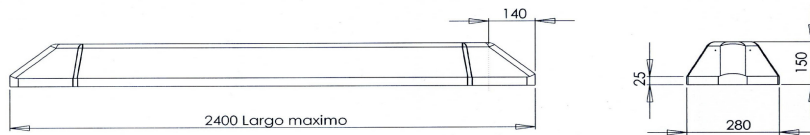

PROTECTORES - CUBREBARRAS HERBICIDA Y CAMPANAS ANTIDERIVA

PROTECTORES-CUBREBARRAS HERBICIDA	
REFERENCIA	LARGO
3551013	400
3551014	450
3551018	600
3551019	700
3551020	750
3551023	900
3551024	1.100
3551025	1.200
3551027	1.500
3551028	1.700
3551030	2.400

CAMPANAS ANTIDERIVA		
REFERENCIA	DIÁMETRO	ALTURA
3551050	800	150
Tolerancia dimensional +/- 2 %		
CATPE355101-Rev.01		

POLIETILENO ROTOMOLDEADO, ADITIVADO U.V., GRAN RESISTENCIA, FÁCIL MANIPULACIÓN Y CON POSIBILIDAD DE FABRICAR EN VARIOS COLORES.