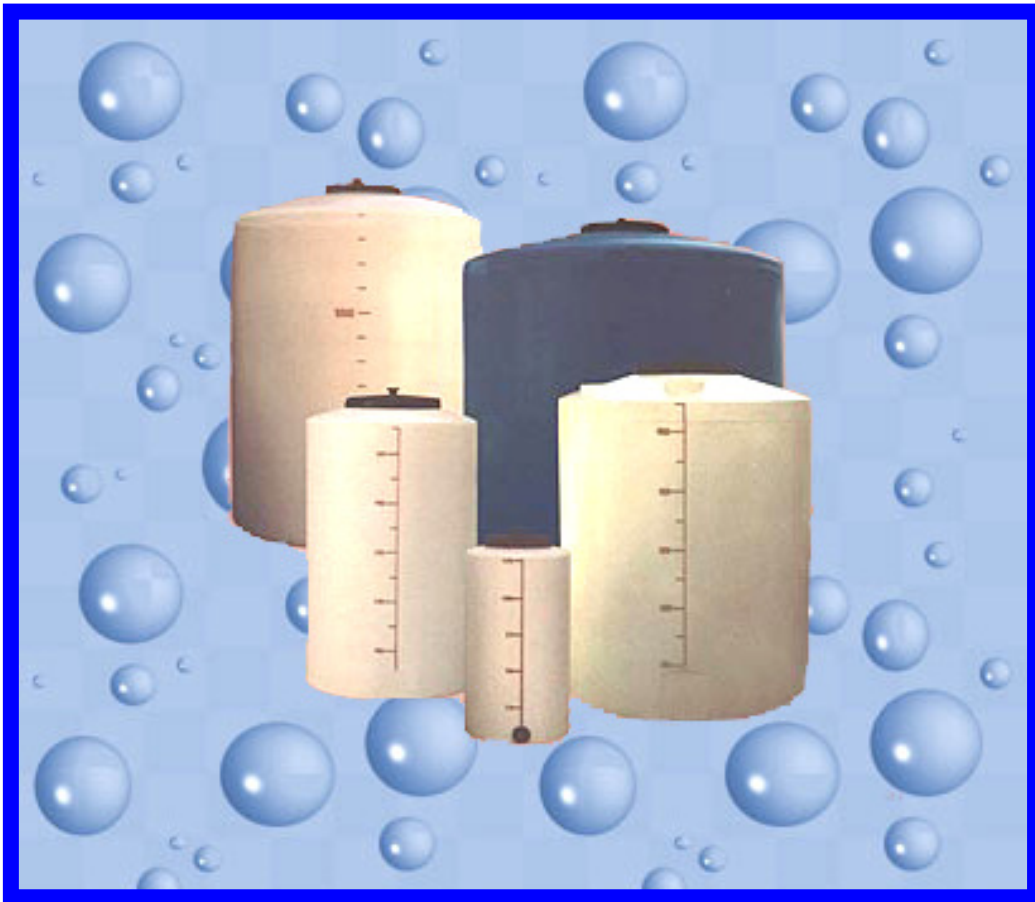

Model Fibra, S.L.®

DEPÓSITOS CILINDRICOS VERTICALES DE BASE PLANA Y CON TAPA ROSCADA

POLIETILENO ROTOMOLDEADO, ADITIVADO U.V., GRAN RESISTENCIA,
INALTERABLES, LAVABLES, LIGEROS Y PRÁCTICOS

DEPÓSITOS CILINDRICOS VERTICALES DE BASE PLANA Y CON TAPA ROSCADA

CARACTERISTICAS:

- ✚ Fabricados en polietileno lineal, aditivado U.V.
- ✚ Moldeados por sistema rotacional de una sola pieza, sin uniones ni soldaduras. Su figura cilíndrica monobloc y cerrada en forma de cúpula, ofrece una excelente resistencia mecánica .
- ✚ Idóneos para el almacenamiento de productos químicos, alimenticios, abonos líquidos y solubles, agua, etc.(Productos con densidades hasta 1,2, a más densidad consultar con nuestro departamento comercial)
- ✚ Fáciles de limpiar, con superficies lisas, sin poros, tanto interiores como exteriores. Completamente higiénicos.
- ✚ No influyen en el sabor, olor o color de los productos contenidos
- ✚ Niveles de capacidad reseñados en los mismos
- ✚ Tapa roscada PP. para llenado de varias medidas según modelo.
- ✚ Color Standard: blanco natural, gris y azul, con posibilidad de estudio en otros colores