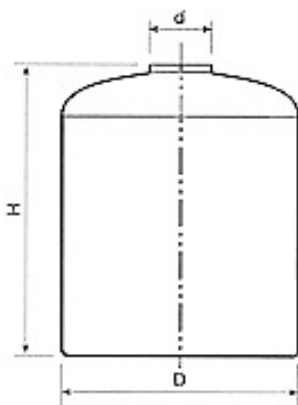

Model Fibra, S.L.®

DEPÓSITOS CILINDRICOS VERTICALES DE BASE PLANA Y CON TAPA ROSCADA

POLIETILENO ROTOMOLDEADO, ADITIVADO U.V., GRAN RESISTENCIA,
INALTERABLES, LAVABLES, LIGEROS Y PRÁCTICOS

DEPÓSITOS CILINDRICOS VERTICALES DE BASE PLANA Y CON TAPA ROSCADA

CATPE353503-Rev.01

| REFERENCIA | LITROS | D (mm) | H (mm) | BOCA (mm) | Pozeta |
|--------------------------------|---------|--------|--------|-----------|--------|
| 3535050 | 50 | 460 | 420 | 245 | |
| 3535051 | 125 | 460 | 900 | 245 | |
| 3535055 | 550 | 780 | 1.300 | 350 | |
| 3535058 | 750 | 1055 | 1.050 | 350 | |
| 3535060 | 1.100 | 1055 | 1.350 | 350 | |
| 3535063 | 1.500 | 1160 | 1.540 | 350 | * |
| 3535065 | 2.000 | 1450 | 1.390 | 350 | * |
| 3535066 | 3.000 | 1600 | 1.800 | 350 | |
| 3535068 | 3.000-A | 2000 | 1.300 | 350 | |
| 3535070 | 5.500 | 2000 | 2.100 | 350 | * |
| 3535072 | 9.000 | 2.400 | 2.430 | 350 | |
| 3535073 | 11.000 | 2.400 | 2.850 | 350 | |
| Tolerancia dimensional +/- 2 % | | | | | |